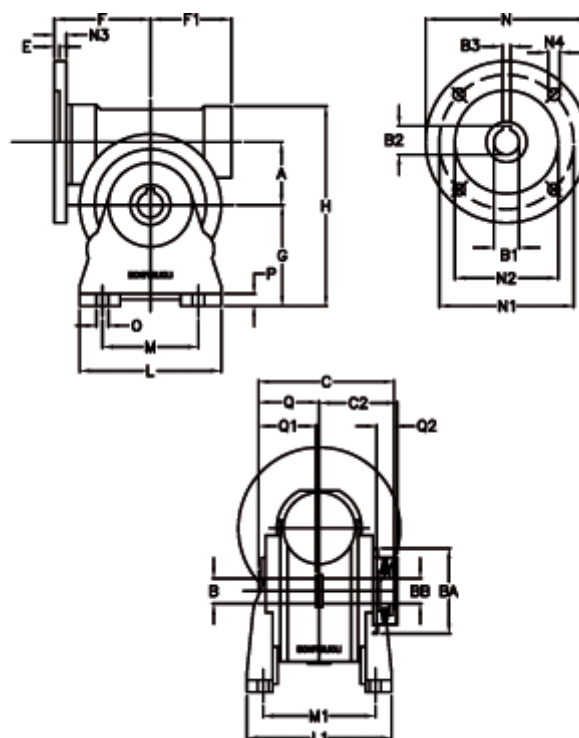

Varenummer: 390204902822236
 Beskrivelse: Snekkegear med skridnav
 VF 49-L2-A-28 P63B5

Mål

a	= 49.50	C	= 105	L1	= 124.0	O	= 8.5
B	= 25	C2	= 63,5	m	= 63	P	= 12
B1 E7	= 11	E	= 3.0	M1	= 98.5	Q	= 51.0
B2	= 12.8	F	= 70	N	= 140	Q1	= 41
B3 H9	= 4	F1	= 63	N1	= 115	Q2	= 15
BA	= 63	g	= 82	N2	= 95		
BB H7	= 14	H	= 162	N3	= 10.5		
Betegnelse = VF 49A-xx-63B5		L	= 110	N4	= 9,5		